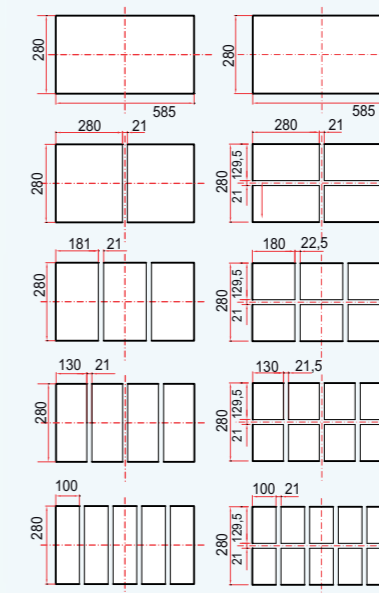

LAY-OUT

STAMPI/MOULDS

ORION

ORION XL