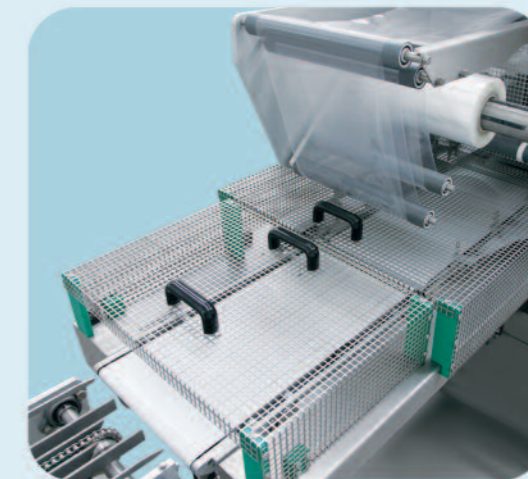

ORION

AUTOMATIC TRAY SEALER

IP 67 PROTECTION