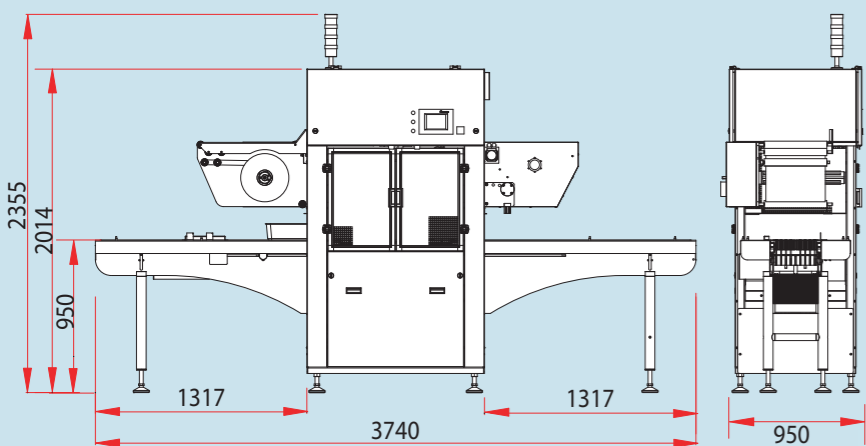

ORION

AUTOMATIC TRAY SEALER

product. The modular configuration favours the integration of weighing and dosing systems, de-nesters, lidding machines and printers. A reliable and efficient solution for high capacity production.

ORION

Der Schalensiegler Modell Orion ist ein robuster und zuverlässiger Vollautomat, der bediener- und wartungsfreundlich, sowie hygienegerecht gestaltet ist. Ein effizientes Vakuum- und Begasungssystem verbunden mit einer präzisen Regelung vom Schalentransport bis hin zur Siegeleinheit, garantieren optimale Verpackungsergebnisse. Optionen wie Inside Cut oder Skin Verpackung sichern Ihre Flexibilität im Markt hinsichtlich der Produktpräsentation. Der modulare Aufbau erlaubt zudem problemlos die Integration von Wiege- und Dosiersystemen, Entstaplern, Verdecklern und Druckern. Eine zuverlässige und profitable Lösung für jede industrielle Produktion.

ORION

La scelleuse automatique modèle Orion est une machine solide et fiable. Très simple à utiliser et entretenir, elle satisfait toutes les exigences d'hygiène prescrites par la loi. Un système de conditionnement sous atmosphère modifiée très efficace et un réglage du transport des barquettes jusqu'à la cloche de scellage très précis, garantissent un résultat optimal. De plus, grâce à des options comme inside cut et skin, la machine est en mesure de satisfaire parfaitement les exigences les plus variées de présentation du produit. La configuration modulaire favorise l'intégration de systèmes de pesage et dosage, dépileurs, operculeuses et imprimantes. Une solution fiable et efficace pour la production industrielle.

ORION